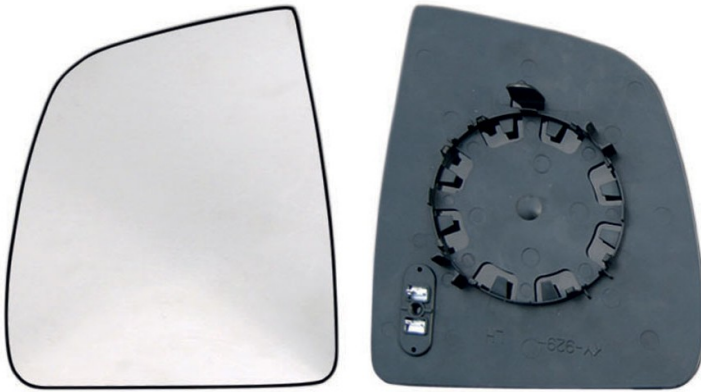

PIAS.SN.DOBLO'/SW (263)  
(02/10-)/COMBO/SW (X12) (02/12-)  
TERM.-CU.

### Info Prodotto

Codice R23313

### Dettagli Prodotto

Marca:

Marca: FIAT

Marca: OPEL

Modello: OPEL COMBO (X12)  
(02/12-)

Modello:

Modello: FIAT DOBLO' (263) (02/10-)

Tipo Vetro: Curvo

Termico: SI

Lato montaggio: Sinistro

Tipo Specchio: Piastra retrovisore