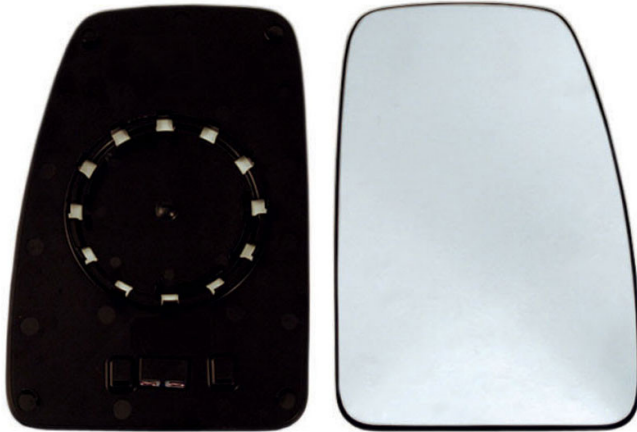

**PIAS.DS.INTERSTAR (X70)
(08/03-)/MOVANO (08/03-12/09)/MASTER
II (10/03-12/09) TERM.-CU.**

Info Prodotto

Codice R60858

Dettagli Prodotto

Marca:

Marca: OPEL

Marca: NISSAN

Marca: RENAULT

Modello:

Modello: NISSAN INTERSTAR (X70)
(09/03-03/11)

Modello: OPEL MOVANO (X70)
(08/03-12/10)

Modello: RENAULT MASTER II (FD)
(01/02-12/09)

Tipo Vetro: Curvo

Termico: SI

Lato montaggio: Destro

Tipo Specchio: Piastra retrovisore