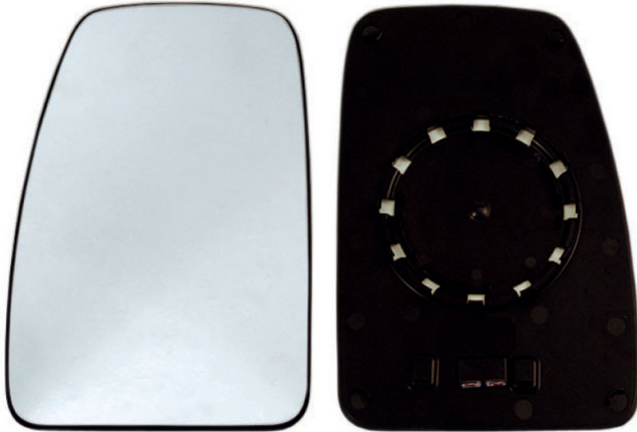

**PIAS.SN.INTERSTAR (X70)  
(08/03-)/MOVANO (08/03-12/09)/MASTER  
II (10/03-12/09) TERM.-CU.**

**Info Prodotto**

Codice R60859

**Dettagli Prodotto**

Marca:

Marca: OPEL

Marca: NISSAN

Marca: RENAULT

Modello:

Modello: NISSAN INTERSTAR (X70)  
(09/03-03/11)

Modello: OPEL MOVANO (X70)  
(08/03-12/10)

Modello: RENAULT MASTER II (FD)  
(01/02-12/09)

Tipo Vetro: Curvo

Termico: SI

Lato montaggio: Sinistro

Tipo Specchio: Piastra retrovisore