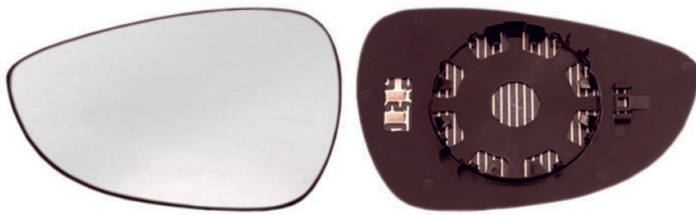

PIAS.SN.B-MAX (JK)/VAN
(10/12-)/FIESTA VI (06/08-05/12)
TERM.-ASF.

Info Prodotto

Codice R24207

Dettagli Prodotto

Marca: FORD

Marca:

Modello:

Modello: FORD B-MAX (JK) (08/12-)

Modello: FORD FIESTA VI
(CB1,CCN) (06/08-12/16)

Tipo Vetro: Asferico

Termico: SI

Lato montaggio: Sinistro

Tipo Specchio: Piastra retrovisore