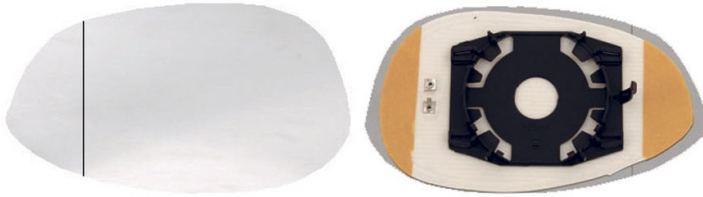

PIAS.SN.BRERA (01/06-)
TERM.-ASF.-V.AZZ.

Info Prodotto

Codice R01065

Dettagli Prodotto

Marca:

Marca: ALFA ROMEO

Modello:

Modello: ALFA ROMEO BRERA (939)
(01/06-05/11)

Tipo Vetro: Asferico

Termico: SI

Lato montaggio: Sinistro

Vetro azzurro: SI

Tipo Specchio: Piastra retrovisore