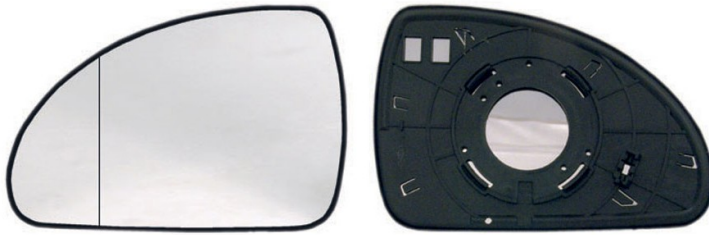

PIAS.SN.CEE'D (ED)/SW/PRO CEE'D 5P (12/06-) ASF.

Info Prodotto

Codice R32015

Dettagli Prodotto

Marca:

Marca: KIA

Modello: KIA CEE'D (ED)
(12/06-12/09)

Modello: KIA PRO CEE'D (ED)
(02/08-12/09)

Modello:

Tipo Vetro: Asferico

Termico: NO

Lato montaggio: Sinistro

Tipo Specchio: Piastra retrovisore