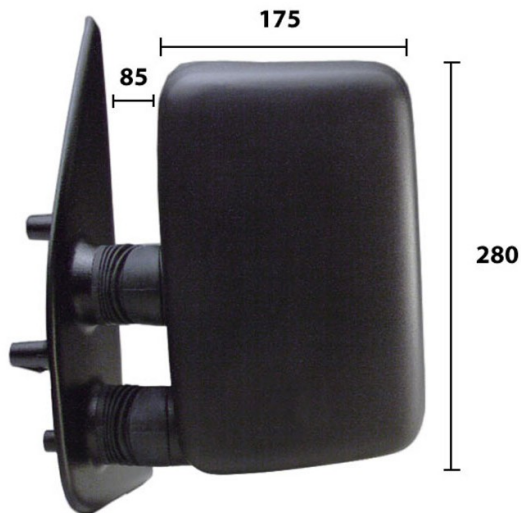

**SP.SN.JUMPER (02/94-04/02)/DUCATO
(03/94-04/02)/BOXER (03/94-04/02)
MAN.-CU.-BR.CORTO-85 X 280 X 175**

Info Prodotto

Codice R23811

Dettagli Prodotto

Marca:

Marca: FIAT

Marca: PEUGEOT

Marca: CITROEN

Modello:

Modello: CITROEN JUMPER (230L)
(02/94-04/02)

Modello: FIAT DUCATO (230)
(03/94-04/02)

Modello: PEUGEOT BOXER (230L)
(03/94-04/02)

Tipo Vetro: Curvo

Termico: NO

Lato montaggio: Sinistro

Comando: Manuale

Primer: NO

Braccio retrovisore: Corto

Note: Misure: 85 x 280 x 175

Tipo Specchio: Specchio completo