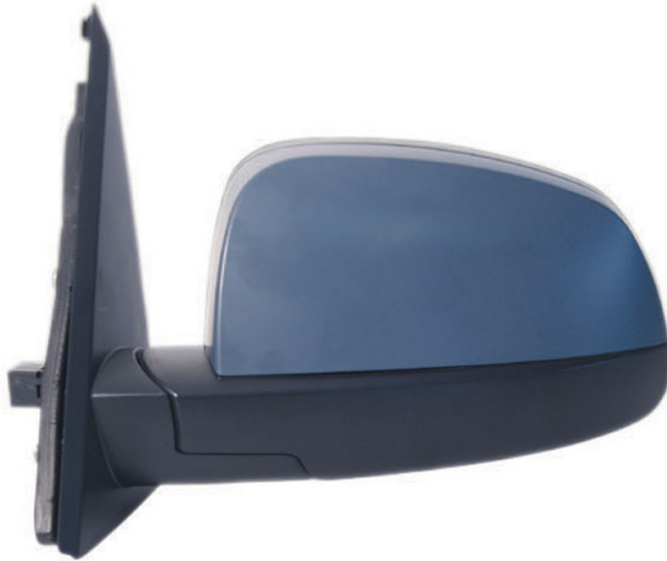

SP.SN.MERIVA (05/03-05/10)
EL.-PR.-TERM.-ASF.

Info Prodotto

Codice R53144

Dettagli Prodotto

Marca:

Marca: OPEL

Modello:

Modello: OPEL MERIVA A (X03)
(05/03-05/10)

Tipo Vetro: Asferico

Termico: SI

Lato montaggio: Sinistro

Comando: Elettrico

Primer: SI

Tipo Specchio: Specchio completo