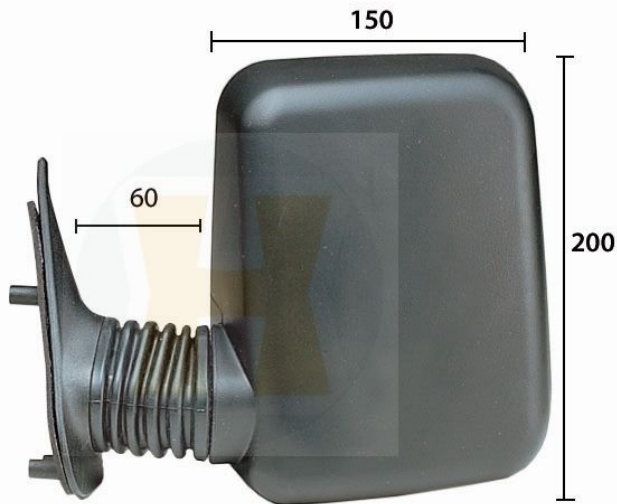

## SPECCHIO SN.MANUALE FIORINO II (97-08) CURVO-60-200\*150 (AD ESAURIMENTO)

### Info Prodotto

Codice R23828

### Dettagli Prodotto

Marca:

Marca: FIAT

Modello:

Modello: FIAT FIORINO/PICK UP  
(146) (01/97-05/01)

Tipo Vetro: Curvo

Termico: NO

Lato montaggio: Sinistro

Comando: Manuale

Primer: NO

Note: Misure: 60 x 200 x 150

Tipo Specchio: Specchio completo