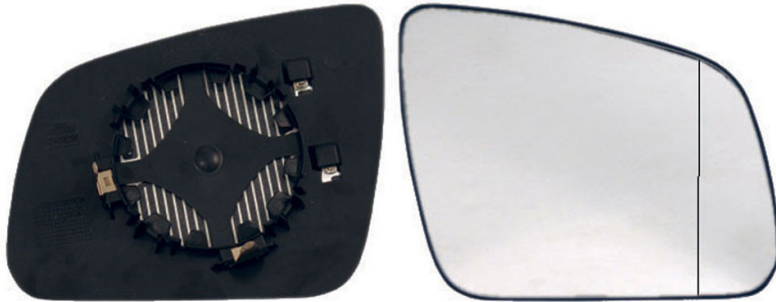

PIAS.DS.CLASSE C (W204)/T-MODEL (S204) (01/07-12/10) TERM.-ASF.

Info Prodotto

Codice R45106

Dettagli Prodotto

Marca:

Marca: MERCEDES-BENZ

Modello: MERCEDES-BENZ CLASSE
C (W204,S204) (01/07-06/11)

Modello:

Tipo Vetro: Asferico

Termico: SI

Lato montaggio: Destro

Tipo Specchio: Piastra retrovisore