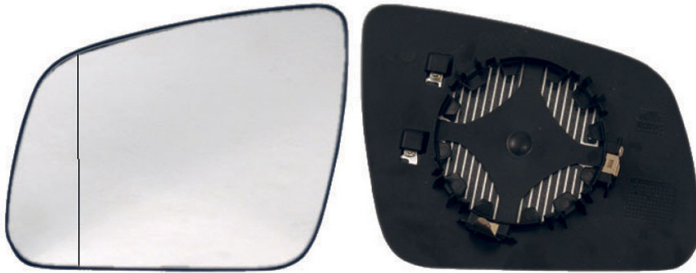

PIAS.SN.CLASSE C (W204)/T-MODEL (S204) (01/07-12/10) TERM.-ASF.

Info Prodotto

Codice R45107

Dettagli Prodotto

Marca:

Marca: MERCEDES-BENZ

Modello:

Modello: MERCEDES-BENZ CLASSE
C (W204,S204) (01/07-06/11)

Tipo Vetro: Asferico

Termico: SI

Lato montaggio: Sinistro

Tipo Specchio: Piastra retrovisore