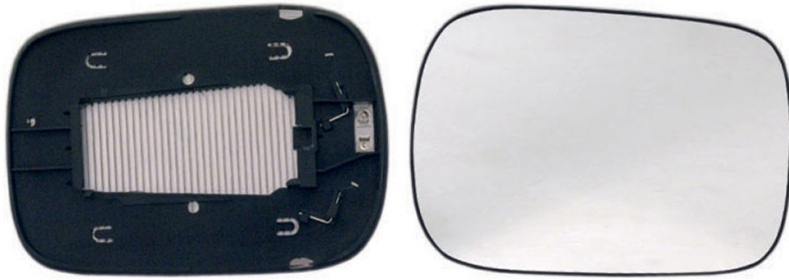

**PIAS.DS.XC70 CROSS COUNTRY
(10/97-08/07)/XC90 I (10/02-12/06)
TERM.-CU.**

Info Prodotto

Codice R81017

Dettagli Prodotto

Marca:

Marca: VOLVO

Modello:

Modello: V70 XC (10/97-08/07)

Modello: VOLVO XC70 CROSS
COUNTRY (295)

Modello: VOLVO XC90 I (275)
(06/02-12/06)

Tipo Vetro: Curvo

Termico: SI

Lato montaggio: Destro

Tipo Specchio: Piastra retrovisore