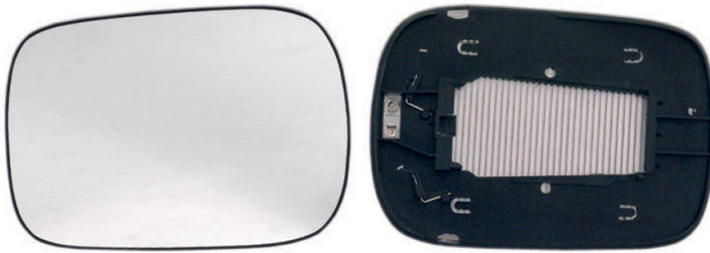

**PIAS.SN.XC70 CROSS COUNTRY
(10/97-08/07)/XC90 I (10/02-12/06)
TERM.-ASF.**

Info Prodotto

Codice R81018

Dettagli Prodotto

Marca:

Marca: VOLVO

Modello:

Modello: V70 XC (10/97-08/07)

Modello: VOLVO XC70 CROSS
COUNTRY (295)

Modello: VOLVO XC90 I (275)
(06/02-12/06)

Tipo Vetro: Asferico

Termico: SI

Lato montaggio: Sinistro

Tipo Specchio: Piastra retrovisore