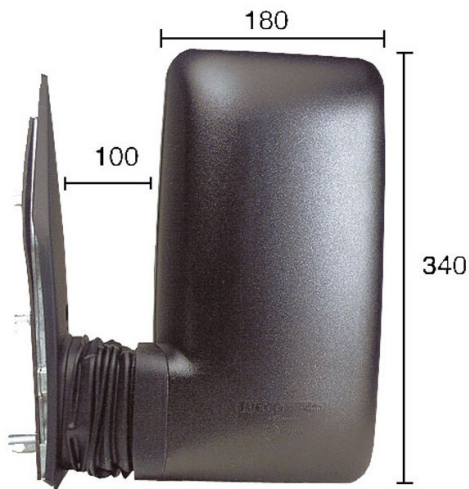

## SP.SN.DAILY III (05/99-04/06) MAN.-CU.- GRAND.-BR.CORTO-100X340X180

### Info Prodotto

Codice R29809

### Dettagli Prodotto

Marca: IVECO

Marca:

Modello:

Modello: IVECO DAILY III  
(05/99-07/07)

Tipo Vetro: Curvo

Termico: NO

Lato montaggio: Sinistro

Comando: Manuale

Primer: NO

Grandangolo: SI

Braccio retrovisore: Corto

Note: Misure: 100 x 340 x 180

Tipo Specchio: Specchio completo