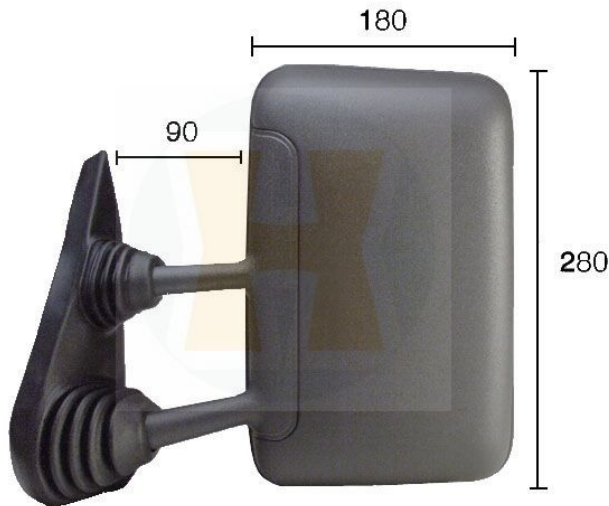

SPECCHIO SN.MANUALE DAILY (96-99) TERMICO CURVO-BRACCIO CORTO (90-280*180 mm) (AD ESAURIMENTO)

Info Prodotto

Codice R29823

Dettagli Prodotto

Marca:

Marca: IVECO

Modello:

Modello: IVECO DAILY II
(01/94-07/07)

Tipo Vetro: Curvo

Termico: SI

Lato montaggio: Sinistro

Comando: Manuale

Primer: NO

Braccio retrovisore: Corto

Note: Misure: 90 x 280 x 180

Tipo Specchio: Specchio completo