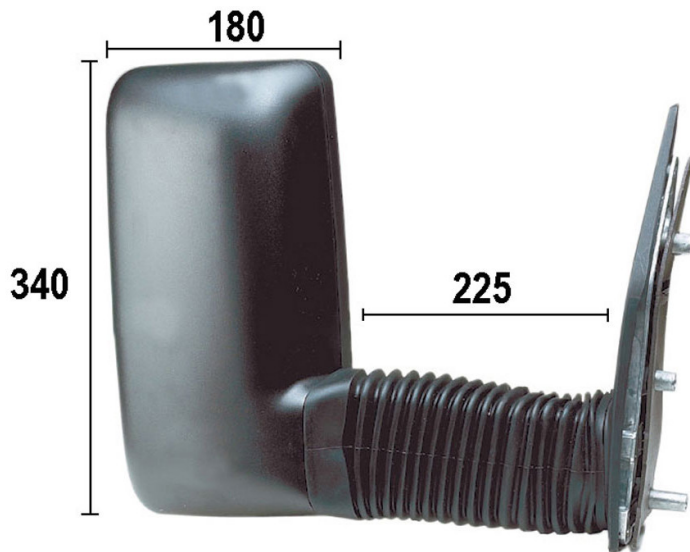

## SP.DS.DAILY III (05/99-04/06) MAN.-CU.- GRAND.-BR.LUNGO-225X340X180

### Info Prodotto

Codice R29816

### Dettagli Prodotto

Marca:

Marca: IVECO

Modello:

Modello: IVECO DAILY III  
(05/99-07/07)

Tipo Vetro: Curvo

Termico: NO

Lato montaggio: Destro

Comando: Manuale

Primer: NO

Grandangolo: SI

Braccio retrovisore: Lungo

Note: Misure: 225 x 340 x 180

Tipo Specchio: Specchio completo