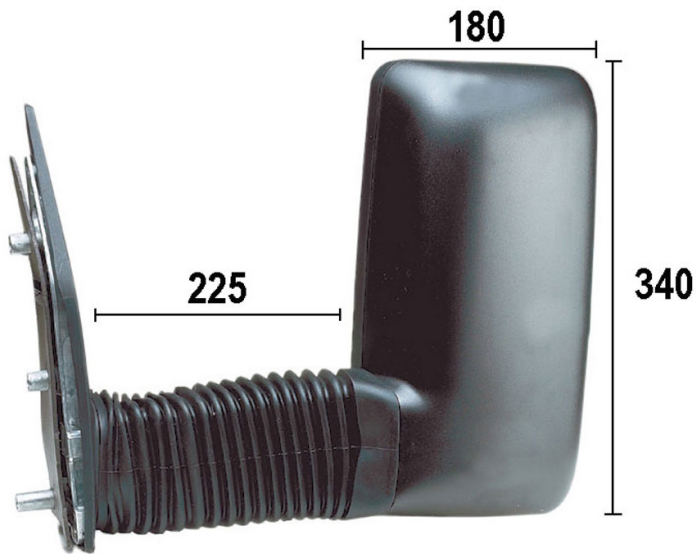

**SP.SN.DAILY III (05/99-04/06) MAN.-CU.-
GRAND.-BR.LUNGO-225X340X180**

Info Prodotto

Codice R29817

Dettagli Prodotto

Marca:

Marca: IVECO

Modello:

Modello: IVECO DAILY III
(05/99-07/07)

Tipo Vetro: Curvo

Termico: NO

Lato montaggio: Sinistro

Comando: Manuale

Primer: NO

Grandangolo: SI

Braccio retrovisore: Lungo

Note: Misure: 225 x 340 x 180

Tipo Specchio: Specchio completo