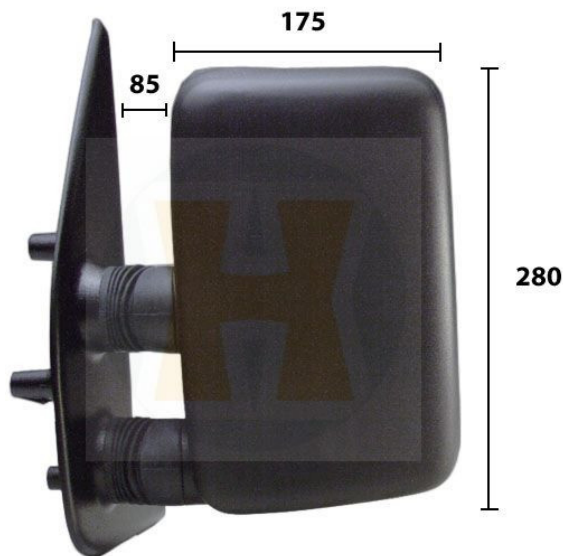

**SPECCHIO DS.ELETTRICO JUMPER
(94-01)/DUCATO (94-01)/BOXER (94-01)
TERMICO-CURVO-BRACCIO
CORTO-85-280*175 (AD ESAURIMENTO)**

Info Prodotto

Codice R23893

Dettagli Prodotto

Marca:

Marca: FIAT

Modello:

Modello: FIAT DUCATO (230)
(03/94-04/02)

Modello: FIAT BOXER (230L)
(03/94-04/02)

Modello: FIAT JUMPER (230L)
(02/94-04/02)

Tipo Vetro: Curvo

Termico: SI

Lato montaggio: Destro

Comando: Elettrico

Primer: NO

Braccio retrovisore: Corto

Note: Misure: 85 x 280 x 175

Tipo Specchio: Specchio completo