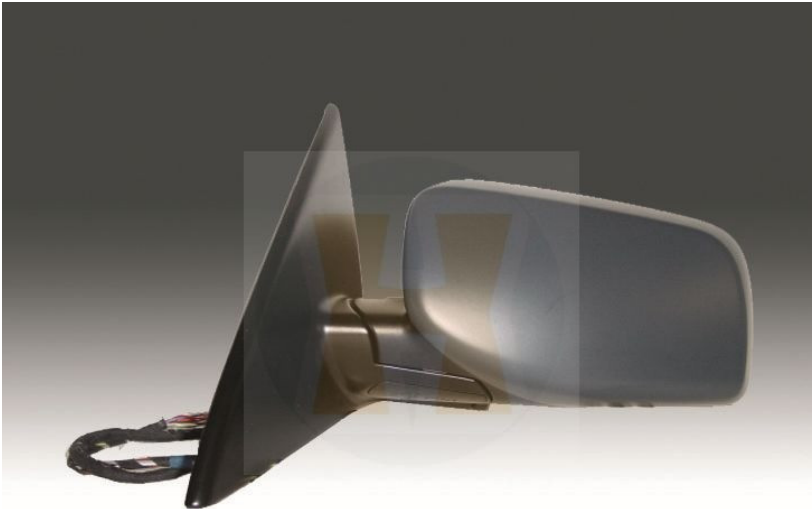

**SPECCHIO DS.ELETTRICO SR.6  
E-63/E-64 (04-10) TERMICO-ASFERICO-  
VETRO AZZ.-MEMORIA-LUCE  
CORTESIA (AD ESAURIMENTO)**

**Info Prodotto**

Codice R07056

**Dettagli Prodotto**

Marca:

Marca: BMW

Modello:

Modello: BMW SERIE 6 (E63)  
(01/04-07/10)

Tipo Vetro: Asferico

Termico: SI

Lato montaggio: Destro

Comando: Elettrico

Primer: NO

Vetro azzurro: SI

Memoria: SI

Luce di cortesia: SI

Tipo Specchio: Specchio completo