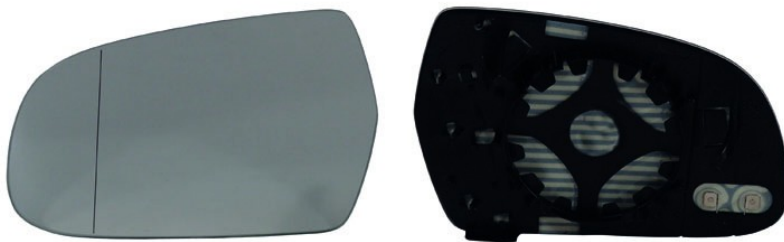

**PIAS.DS.A3/SPORTBACK
(10-12)/A4/AVANT
(11-15)/A5/SPORTBACK (11-) TERM.-CU.**

Info Prodotto

Codice R04101

Dettagli Prodotto

Marca:

Marca: AUDI

Modello: AUDI A4 AVANT (8K5,B8)
(11/07-12/15)

Modello: AUDI A5 (8T3) (06/07-01/17)

Modello: AUDI A5 SPORTBACK
(8TA) (08/11-01/17)

Modello:

Modello: AUDI A3 (8P1) (05/03-07/12)

Modello: AUDI A3 SPORTBACK
(8PA) (05/10-03/13)

Modello: AUDI A4 (8K2,B8)
(11/07-12/15)

Tipo Vetro: Curvo

Termico: SI

Lato montaggio: Destro

Tipo Specchio: Piastra retrovisore