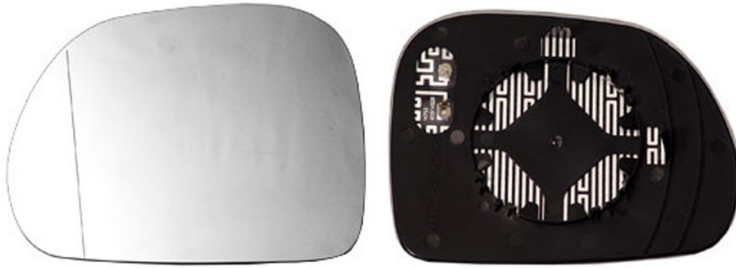

PIAS.SN.500L (09/12-) TERM.-ASF.-2 PINS

Info Prodotto

Codice R23325

Dettagli Prodotto

Marca:

Marca: FIAT

Modello:

Modello: FIAT 500L (351_,352_)
(09/12-)

Tipo Vetro: Asferico

Termico: SI

Lato montaggio: Sinistro

Tipo Specchio: Piastra retrovisore

N° Connettori: 2 pins