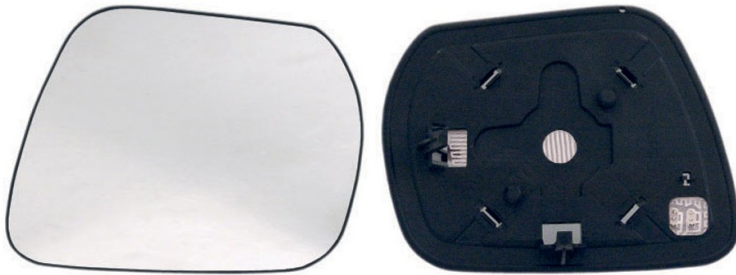

PIAS.SN.GRAND VITARA II (JT) (04/05-12/09) TERM.-CU.

Info Prodotto

Codice R73032

Dettagli Prodotto

Marca:

Marca: SUZUKI

Modello:

Modello: SUZUKI GRAND VITARA II
(JT,TE,TD) (04/05-12/09)

Tipo Vetro: Curvo

Termico: SI

Lato montaggio: Sinistro

Tipo Specchio: Piastra retrovisore