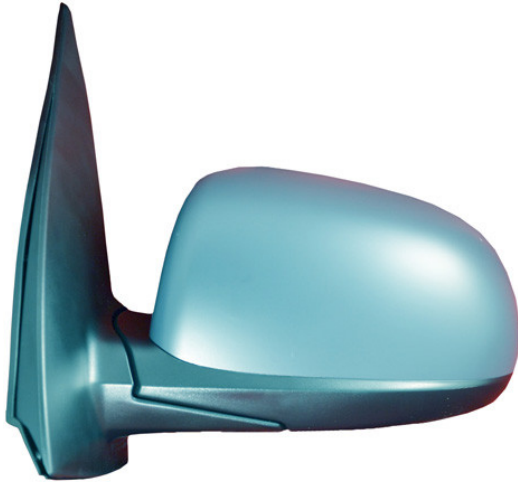

## Info Prodotto

Codice R28075

## Dettagli Prodotto

Marca:

Marca: HYUNDAI

Modello:

Modello: HYUNDAI I10 (PA)  
(01/11-12/12)

Tipo Vetro: Curvo

Termico: NO

Lato montaggio: Sinistro

Comando: Elettrico

Primer: SI

Tipo Specchio: Specchio completo