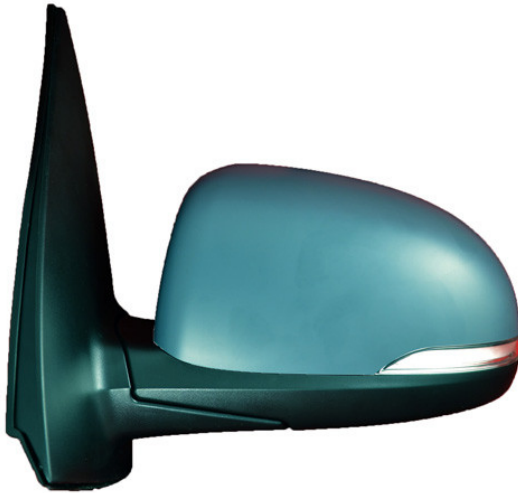

SP.DS.i10 (PA) (01/11-12/12)
EL.-PR.-CU.-L.DIREZ.. (AD
ESAURIMENTO)

Info Prodotto

Codice R28076

Dettagli Prodotto

Marca:

Marca: HYUNDAI

Modello:

Modello: HYUNDAI I10 (PA)
(01/11-12/12)

Tipo Vetro: Curvo

Termico: NO

Lato montaggio: Destro

Comando: Elettrico

Primer: SI

Luce direzione: SI

Tipo Specchio: Specchio completo