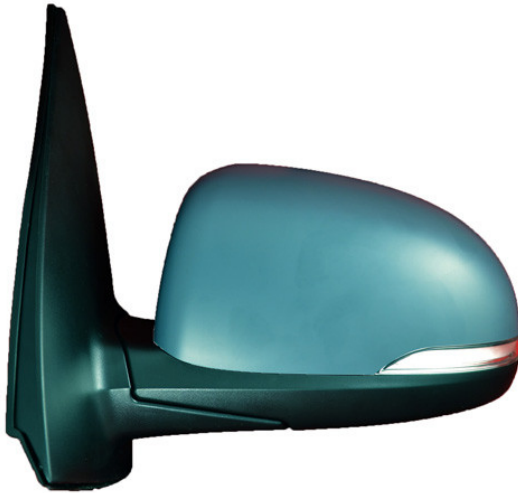

SP.SN.i10 (PA) (01/11-12/12)
EL.-PR.-CU.-L.DIREZ.. (AD
ESAURIMENTO)

Info Prodotto

Codice R28077

Dettagli Prodotto

Marca:

Marca: HYUNDAI

Modello:

Modello: HYUNDAI I10 (PA)
(01/11-12/12)

Tipo Vetro: Curvo

Termico: NO

Lato montaggio: Sinistro

Comando: Elettrico

Primer: SI

Luce direzione: SI

Tipo Specchio: Specchio completo