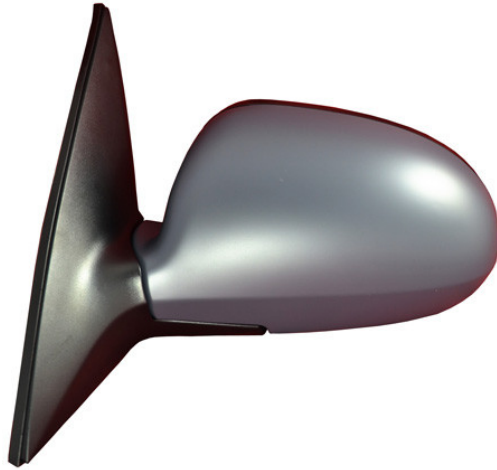

SP.DS.i30 (FD)/CW (10/07-06/12)  
EL.-PR.-TERM.-CU.-5 PINS (AD  
ESAURIMENTO)

**Info Prodotto**

Codice R28090

**Dettagli Prodotto**

Marca:

Marca: HYUNDAI

Modello:

Modello: HYUNDAI I30 (FD)  
(10/07-11/11)

Tipo Vetro: Curvo

Termico: SI

Lato montaggio: Destro

Comando: Elettrico

Primer: SI

Tipo Specchio: Specchio completo

N° Connettori: 5 pins