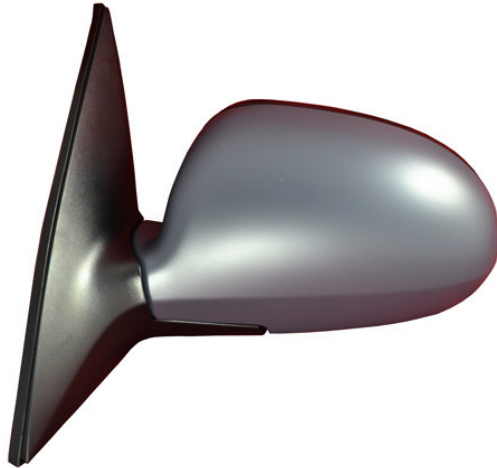

SP.SN.i30 (FD)/CW (10/07-06/12)  
EL.-PR.-TERM.-ASF.-5 PINS (AD  
ESAURIMENTO)

### Info Prodotto

Codice R28091

### Dettagli Prodotto

Marca:

Marca: HYUNDAI

Modello:

Modello: HYUNDAI I30 (FD)  
(10/07-11/11)

Tipo Vetro: Asferico

Termico: SI

Lato montaggio: Sinistro

Comando: Elettrico

Primer: SI

Tipo Specchio: Specchio completo

N° Connettori: 5 pins