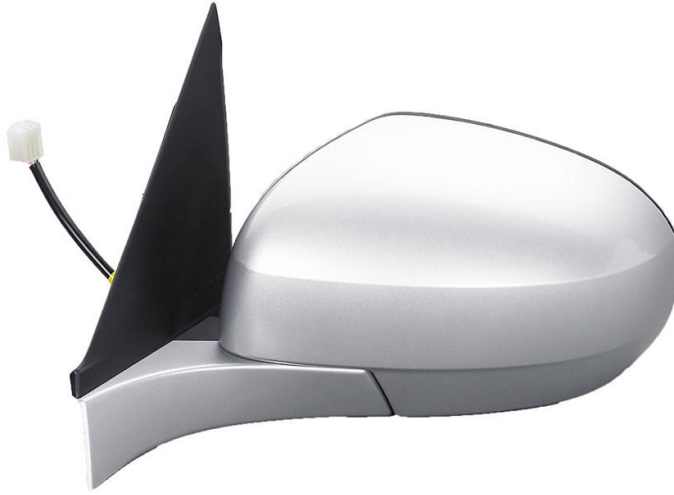

SP.SN.SWIFT IV (FZ,NZ) (10/10-) EL.-PR.-TERM.-CU.-5 PINS

Info Prodotto

Codice R73063

Dettagli Prodotto

Marca:

Marca: SUZUKI

Modello:

Modello: SUZUKI SWIFT IV (FZ,NZ)
(10/10-03/17)

Tipo Vetro: Curvo

Termico: SI

Lato montaggio: Sinistro

Comando: Elettrico

Primer: SI

Tipo Specchio: Specchio completo

N° Connettori: 5 pins