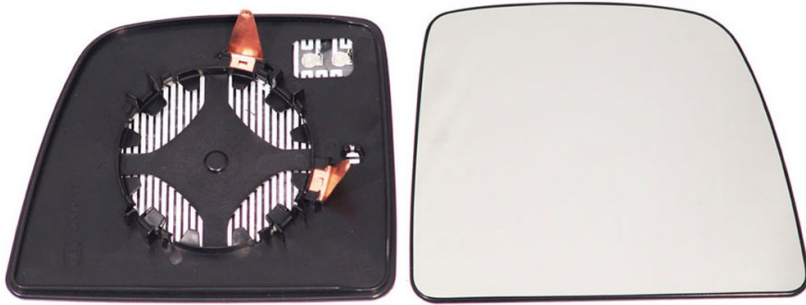

**PIAS.DS.TOURNEO CONNECT  
(09/14-)/TRANSIT CONNECT (09/14-)  
TERM.-CU.-2 PINS**

**Info Prodotto**

Codice R24864

**Dettagli Prodotto**

Marca:

Marca: FORD

Modello:

Modello: FORD TOURNEO  
CONNECT (09/13-12/20)

Modello: FORD TRANSIT CONNECT  
(02/13-05/18)

Tipo Vetro: Curvo

Termico: SI

Lato montaggio: Destro

Tipo Specchio: Piastra retrovisore

N° Connettori: 2 pins