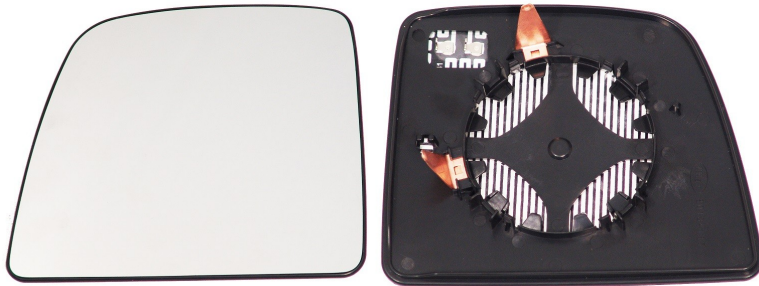

**PIAS.SN.TOURNEO CONNECT
(09/14-)/TRANSIT CONNECT (09/14-)
TERM.-CU.-2 PINS**

Info Prodotto

Codice R24865

Dettagli Prodotto

Marca:

Marca: FORD

Modello:

Modello: FORD TOURNEO
CONNECT (09/13-12/20)

Modello: FORD TRANSIT CONNECT
(02/13-05/18)

Tipo Vetro: Curvo

Termico: SI

Lato montaggio: Sinistro

Tipo Specchio: Piastra retrovisore

N° Connettori: 2 pins