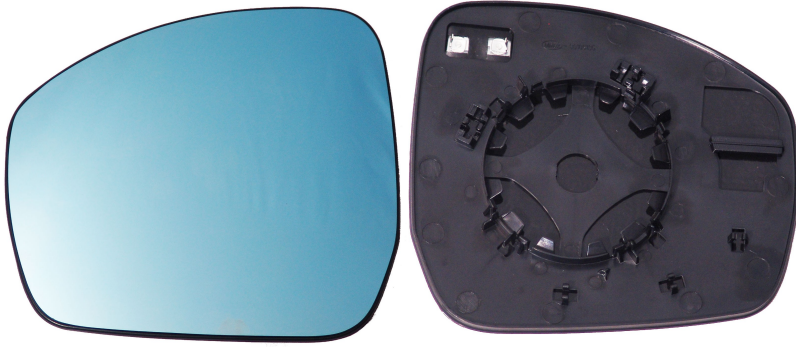

PIAS.SN.RANGE ROVER IV (LG)/SPORT (LW) (01/13-) TERM.-CU.-V.AZZ.-2 PINS

Info Prodotto

Codice R37043

Dettagli Prodotto

Marca:

Marca: LAND ROVER

Modello:

Modello: LAND ROVER RANGE
ROVER IV (L405) (08/12-)

Modello: LAND ROVER RANGE
ROVER SPORT (L494) (04/13-12/19)

Tipo Vetro: Curvo

Termico: SI

Lato montaggio: Sinistro

Vetro azzurro: SI

Tipo Specchio: Piastra retrovisore

N° Connettori: 2 pins