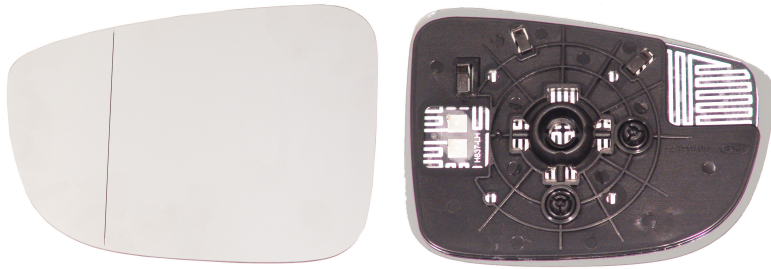

PIAS.SN.MAZDA 3 (BM) (09/13-)/MAZDA
6 (GJ,GH) (12/12-) TERM.-ASF.

Info Prodotto

Codice R44105

Dettagli Prodotto

Marca: MAZDA

Marca:

Modello:

Modello: MAZDA 6 (GJ,GL) (12/12-)

Modello: MAZDA 3 (BM,BN)
(07/13-12/19)

Tipo Vetro: Asferico

Termico: SI

Lato montaggio: Sinistro

Tipo Specchio: Piastra retrovisore