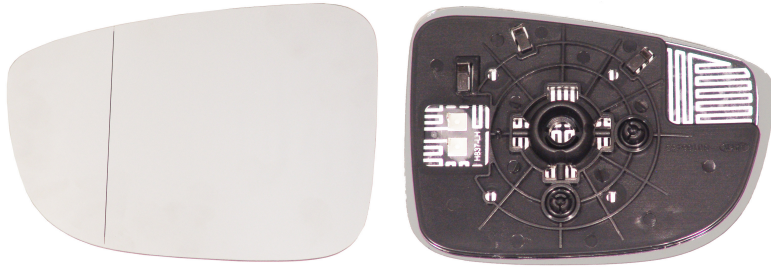

PIAS.SN.MAZDA 3 (BM) (09/13-)/MAZDA
6 (GJ,GH) (12/12-) TERM.-ASF.-S.ASS.
(AD ESAURIMENTO)

Info Prodotto

Codice R44107

Dettagli Prodotto

Marca:

Marca: MAZDA

Modello:

Modello: MAZDA 3 (BM,BN)
(07/13-12/19)

Tipo Vetro: Asferico

Termico: SI

Lato montaggio: Sinistro

Side Assist: SI

Tipo Specchio: Piastra retrovisore