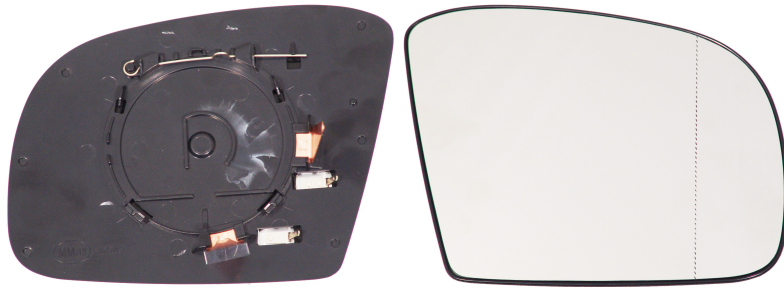

PIAS.DS.CLASSE M (W164)
(07/05-06/09)/CLASSE R (W251,V251)
(01/06-07/10) TERM.-ASF.

Info Prodotto

Codice R45193

Dettagli Prodotto

Marca:

Marca: MERCEDES-BENZ

Modello:

Modello: MERCEDES-BENZ CLASSE
M (W164) (02/05-06/08)

Modello: MERCEDES-BENZ CLASSE
R (W251,V251) (08/05-07/10)

Tipo Vetro: Asferico

Termico: SI

Lato montaggio: Destro

Tipo Specchio: Piastra retrovisore