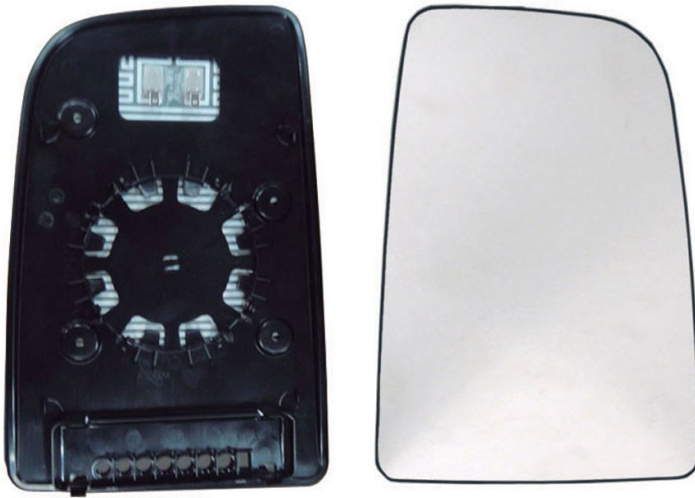

PIAS.DS.SPRINTER (906)  
(06/06-)/CRAFTER 30-35 (2E)/(2F)  
(04/06-07/11) TERM.-CU.-ATT.CIRC.

#### Info Prodotto

Codice R45864

#### Dettagli Prodotto

Marca:

Marca: MERCEDES-BENZ

Marca: VOLKSWAGEN

Modello:

Modello: MERCEDES-BENZ

SPRINTER (906) (06/06-09/10)

Modello: VOLKSWAGEN CRAFTER  
30-35 (2E) (11/10-12/16)

Tipo Vetro: Curvo

Termico: SI

Lato montaggio: Destro

Tipo Specchio: Piastra retrovisore

Attacco Piastra: Circolare