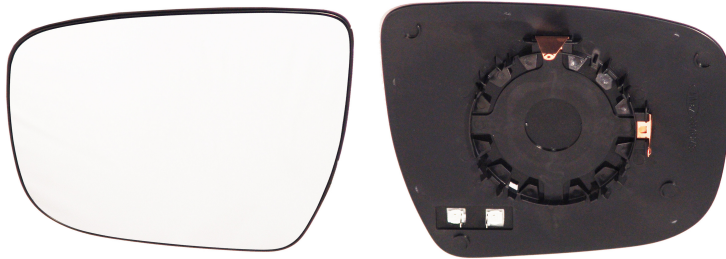

PIAS.SN.JUKE (F15) (01/14-) TERM.-CU.-2 PINS

Info Prodotto

Codice R50127

Dettagli Prodotto

Marca:

Marca: NISSAN

Modello: NISSAN JUKE (F15)
(01/14-12/19)

Modello:

Tipo Vetro: Curvo

Termico: SI

Lato montaggio: Sinistro

Tipo Specchio: Piastra retrovisore

N° Connettori: 2 pins