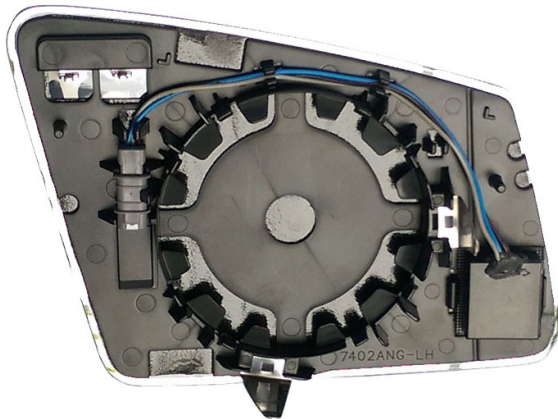

### Info Prodotto

Codice R45165

Modello: MERCEDES-BENZ CLASSE  
C (W204,C204,S204) (01/11-08/14)

Tipo Vetro: Asferico

Termico: SI

Lato montaggio: Sinistro

Side Assist: SI

Tipo Specchio: Piastra retrovisore

**HELMER®**  
light your way

**Helmer srl**  
Frattamaggiore 80027 - Napoli - Italy  
t +39 081 8328836 - info@helmer.it