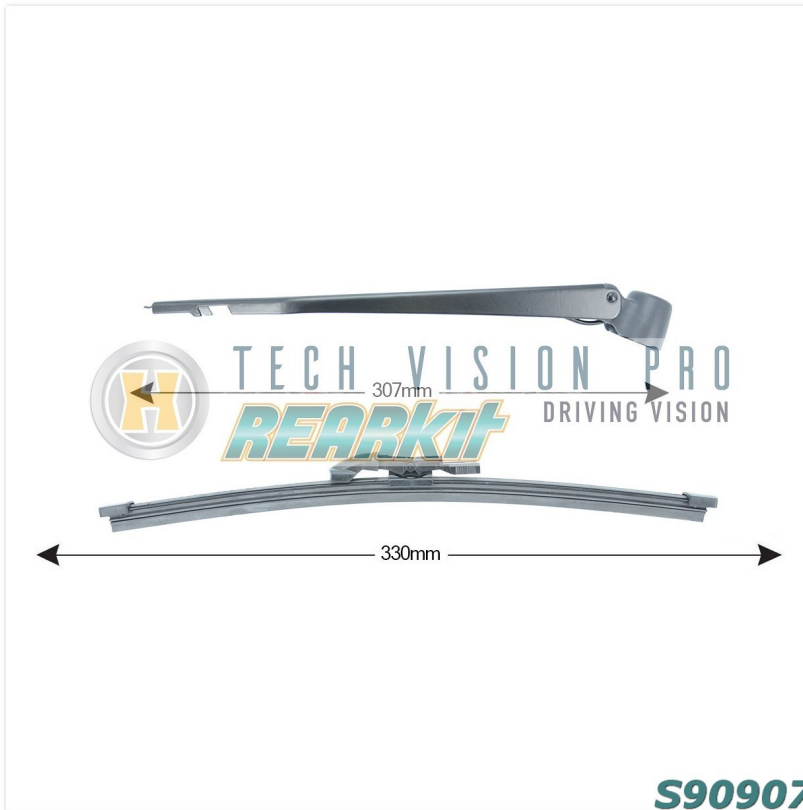

## R.ARM KIT BR.SPAZZOLANTE BMW X1 (E84) (10.09 - 06.15)

### Info Prodotto

Codice S90907

### Dettagli Prodotto

Marca:

Marca: BMW

Modello:

Modello: BMW X1 (E84) (01/12-06/15)

Modello: BMW X1 (E84) (03/09-12/12)

Lunghezza Spazzola (mm): 330

Lato montaggio: Posteriore

Q.tà: 1

Lunghezza braccio (mm): 307