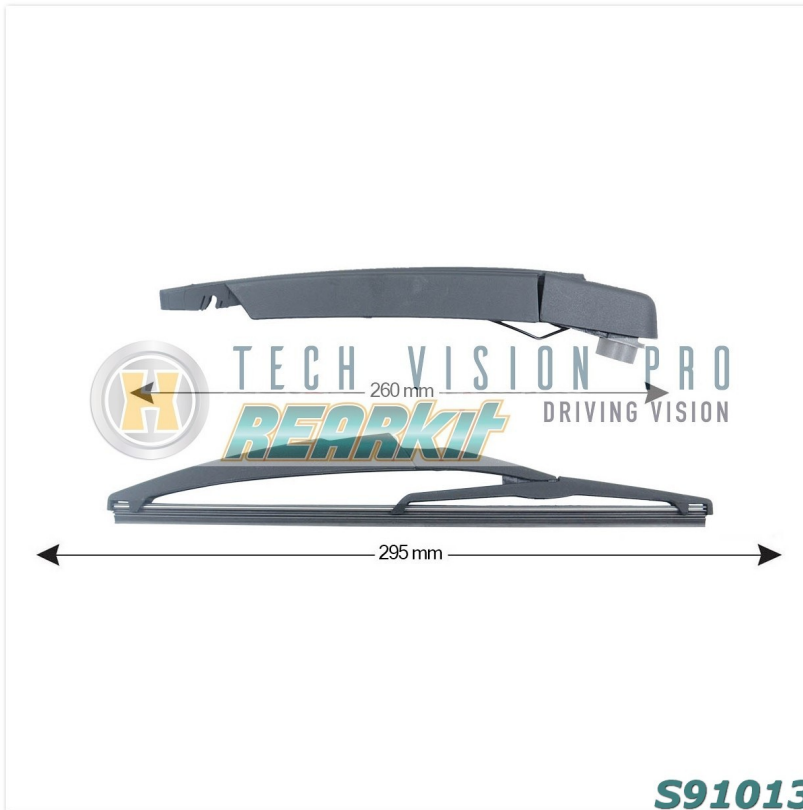

R.ARM KIT BR.SPAZZOLANTE CITROEN C4 II (B7) (09.10 -)

Info Prodotto

Codice S91013

Dettagli Prodotto

Marca:

Marca: CITROEN

Modello:

Modello: CITROEN C4 II (B71)
(09/10-09/20)

Lunghezza Spazzola (mm): 295

Lato montaggio: Posteriore

Q.tà: 1

Lunghezza braccio (mm): 260