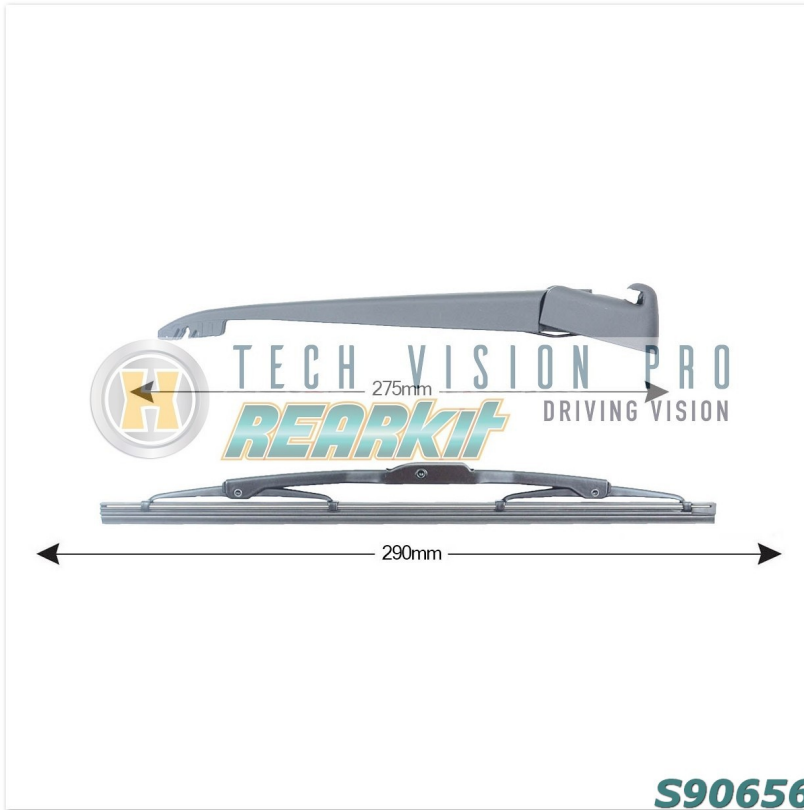

R.ARM KIT BR.SPAZZOLANTE PEUGEOT 306 Break (N5) (05.97 - 03.02)

Info Prodotto

Codice S90656

Dettagli Prodotto

Marca:

Marca: PEUGEOT

Modello:

Modello: PEUGEOT 306 BREAK (N5)
(05/97-03/02)

Lunghezza Spazzola (mm): 290

Lato montaggio: Posteriore

Q.tà: 1

Lunghezza braccio (mm): 275