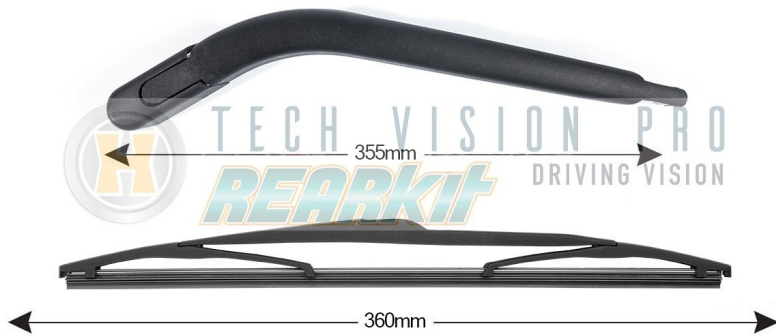

## R.ARM KIT BR.SPAZZOLANTE MITSUBISHI Colt VI (08.04 - 06.12)

### Info Prodotto

Codice S90347