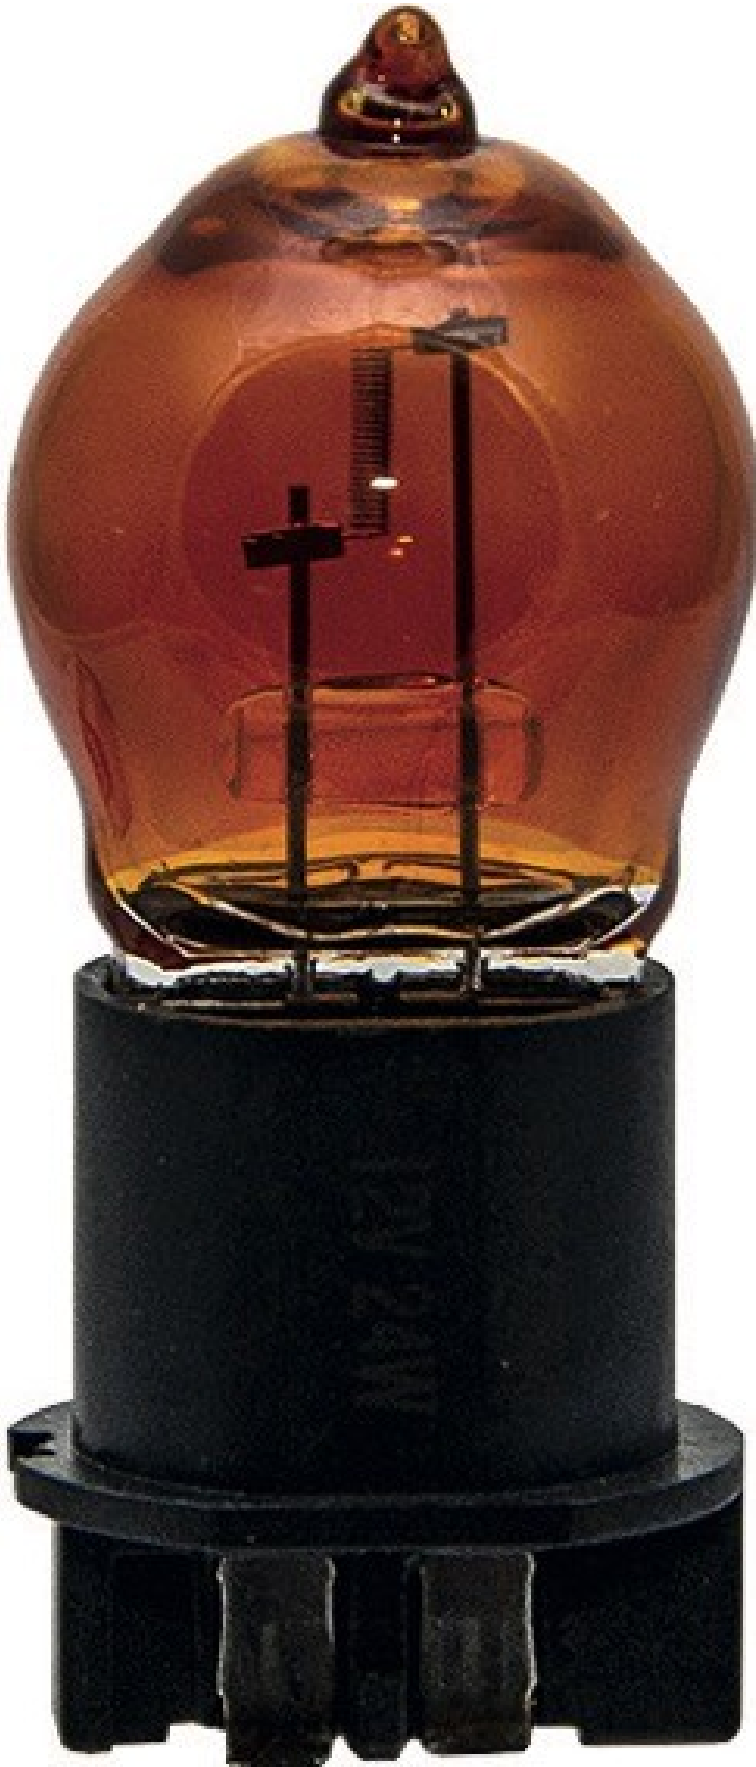

HELMER[®]
light your way

LAMPADA HYPERVISION PWY24W 12V 24W SOLO BULBO ARANCIO

Info Prodotto

Codice L1518

Helmer srl
Frattamaggiore 80027 - Napoli - Italy
t +39 081 8328836 - info@helmer.it

Scheda tecnica © 2025
All rights reserved

Dettagli Prodotto

Q.tà: 1

Ece: PWY24W

Volt: 12

Watt: 24

Base: WP3,3x14,5/4

Colore: Ambrata

HELMER®
light your way