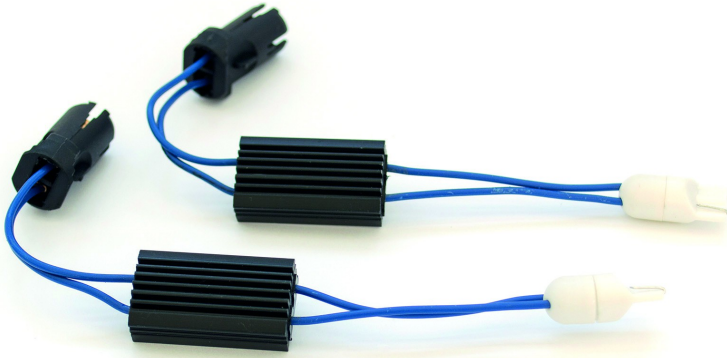

## RESISTENZA SPECIALE T10 12V

### Info Prodotto

Codice 250110

### Dettagli Prodotto

Q.tà: 2

Ece: T10

Volt: 12

Watt: 5