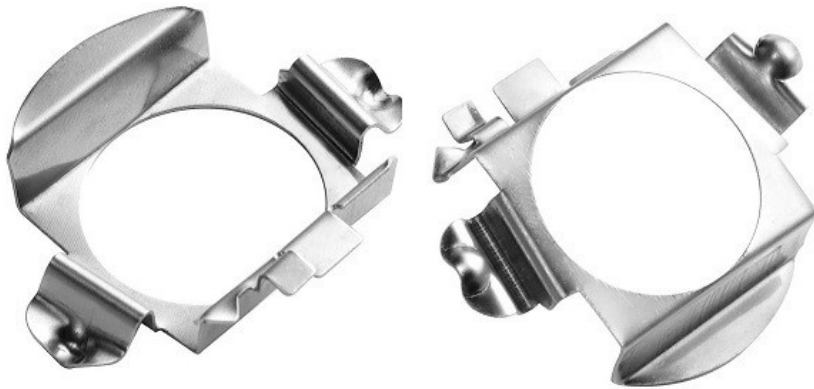

ADATTATORE KIT LED AUDI - MERCEDES (2 PZ)

Info Prodotto

Codice 250511

Dettagli Prodotto

Marca: CITROEN

Marca: NISSAN

Marca:

Marca: FORD