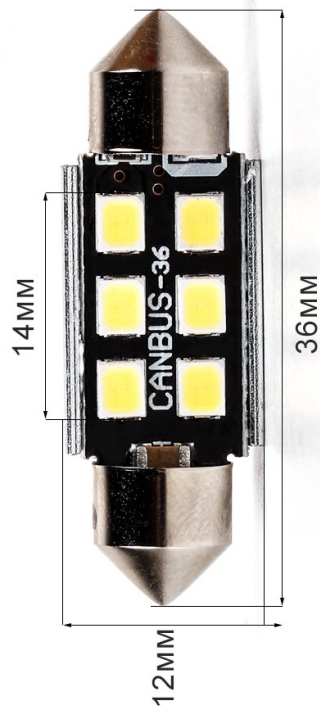

LAMPADA A LED SILURO C5W EASY 36MM BIANCA (2 PCS)

Info Prodotto

Codice 212236

Dettagli Prodotto

Q.tà: 2

Ece: C10W

Volt: 12

Watt: 1,5

Base: SV-8,5

Temperatura colore (°K): 6500

Flusso luminoso (LM): 3000

Tipo led: CSP

Temperatura di esercizio (°C): -40 + 80

Raffreddamento: Dissipatore in alluminio avio

Grado di protezione: IP 67

Durata (ore): -30.000