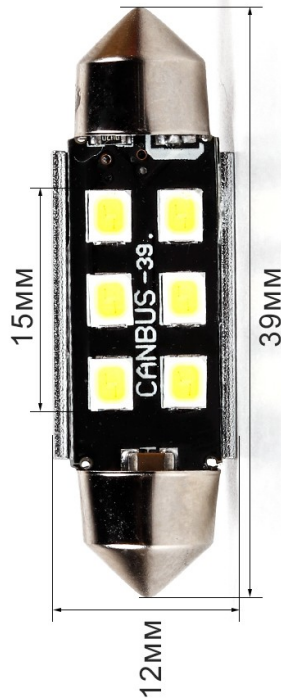

LAMPADA A LED SILURO EASY 39MM BIANCA (2 PCS)

Info Prodotto

Codice 212239

Dettagli Prodotto

Q.tà: 2

Ece: C10W

Volt: 12

Watt: 1,5

Base: SV-8,5

Temperatura colore (°K): 6500

Flusso luminoso (LM): 3000

Tipo led: CSP

Temperatura di esercizio (°C): -40 + 80

Raffreddamento: Dissipatore in alluminio avio

Grado di protezione: IP 67

Durata (ore): -30.000