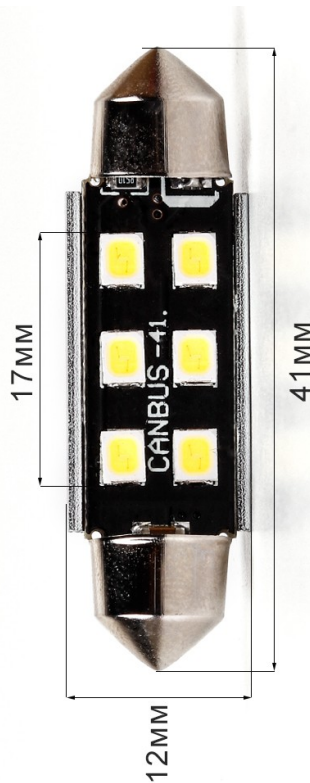

LAMPADA A LED SILURO EASY 41MM BIANCA (2 PCS)

Info Prodotto

Codice 212241

Dettagli Prodotto

Q.tà: 2

Ece: C10W

Volt: 12

Watt: 1,5

Base: SV-8,5

Temperatura colore (°K): 6500

Flusso luminoso (LM): 3000

Tipo led: CSP

Temperatura di esercizio (°C): -40 + 80

Raffreddamento: Dissipatore in alluminio avio

Grado di protezione: IP 67

Durata (ore): -30.000