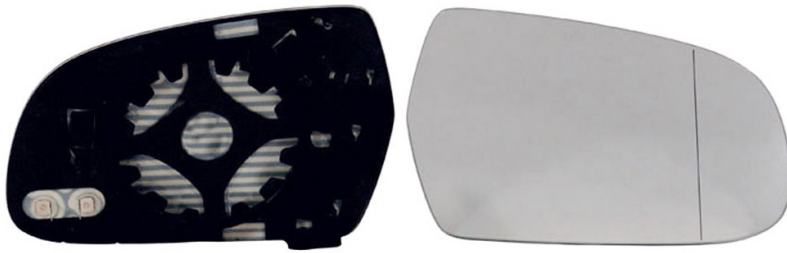

PIAS.DS.A3 (8P1,8P7)/A3 Sportback  
(8PA) (05/2010-08/2012)/A4 (8K2,B8)/A4  
Avant (8K5,B8) (07/2008-12/2015)/A5  
(8T3,8F7)/A5 Sport

### Info Prodotto

Codice R04176

Modello: AUDI A5 (8T3) (06/07-01/17)

Modello: AUDI A5 SPORTBACK  
(8TA) (08/11-01/17)

Tipo Vetro: Asferico

Termico: SI

Lato montaggio: Destro

Side Assist: NO

Tipo Specchio: Piastra retrovisore