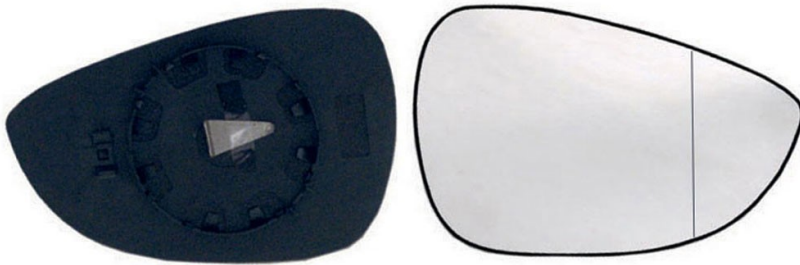

### Info Prodotto

Codice R24200

Lato montaggio: Destro

Side Assist: NO

Tipo Specchio: Piastra retrovisore