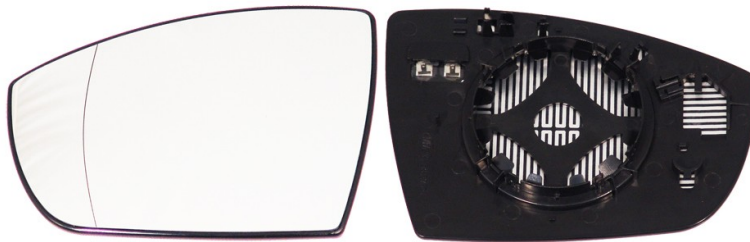

PIAS.SN.KUGA II (DM2) (03/2013-08/2016) TERM.-ASF.

Info Prodotto

Codice R24357

Dettagli Prodotto

Marca:

Marca: FORD

Modello:

Modello: FORD KUGA II (DM2)
(10/12-12/19)

Tipo Vetro: Asferico

Termico: SI

Lato montaggio: Sinistro

Side Assist: NO

Tipo Specchio: Piastra retrovisore